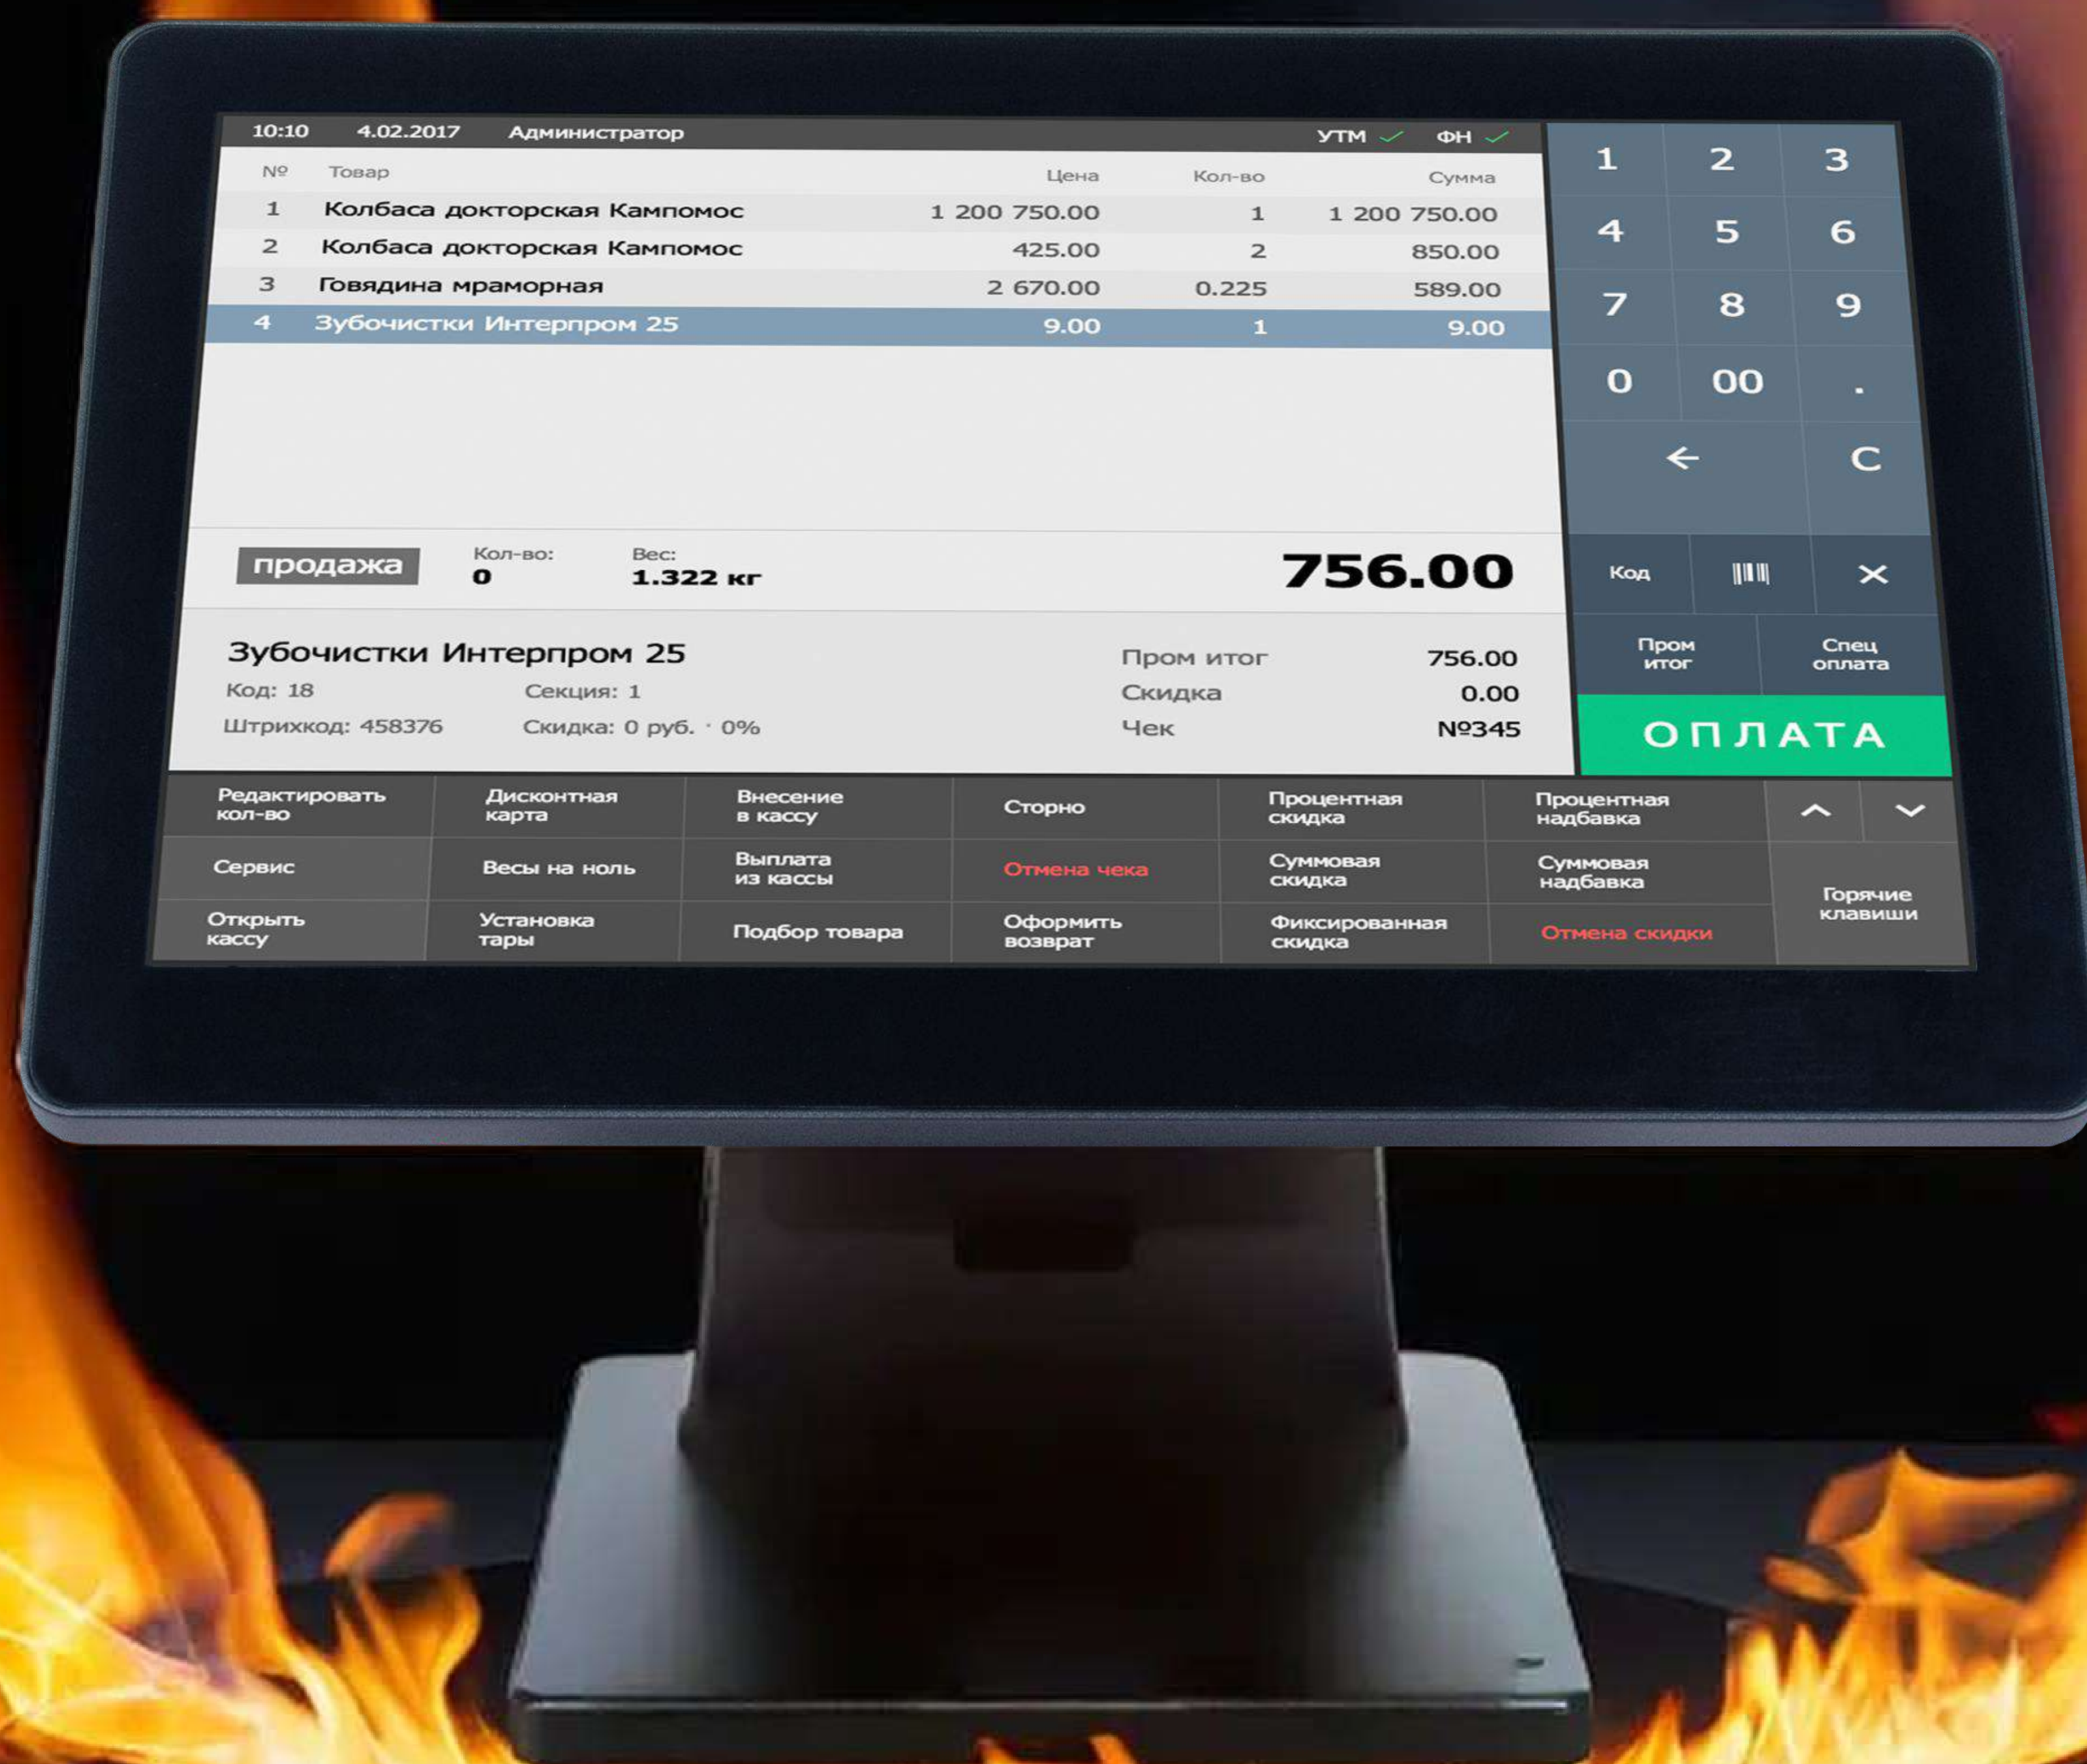

ШИРОКОФОРМАТНЫЙ СЕНСОРНЫЙ МОНОБЛОК POSCENTER ATLAS 15.6" С ПРОЦЕССОРОМ INTEL CORE I3

**ПРОЦЕССОР INTEL
CORE I3-4030U**

Металлический корпус –
защита от внешних
повреждений и статики.

Широкоформатный
экран 15.6" абсолютно
плоский емкостный
многоточечный

Размещение
на разных
поверхностях

Скрытая прокладка
кабелей – более
аккуратное и чистое
рабочее место

Технические характеристики

Процессор	Intel Core i3-4030U @ 1.90GHz
Память (RAM)	DDR3L SO-DIMM , 4Gb 1333MHz (макс. 8Гб)
SSD	M SATA, 128GB (макс. 512Гб)
Дисплей фронтальный (LCD)	15.6", EDP, 1366*768, абсолютно плоский, без канта
Сенсорный экран	15.6", емкостной P-CAP
LAN (1 Gbit)	1 шт. (1 Gigabit)
RS-232C	2 шт.*DSUB-9P (COM x 2 шт. можно подать питание 0V,5V,12V джамперами)
2й монитор порт питания	1 шт.
HDMI	1 шт.
USB	8 шт.
Аудио	Line-Out и Line-In
Тип системы охлаждения	Безвентиляторный
Блок питания	60 Ватт, Вход AC 100~240V/50~60HZ, DC 12V/5.0A
Изменение угла наклона	0° ~ 90°
Операционные системы	Windows 10
Крепление на стену	Отверстие под крепление 75x75