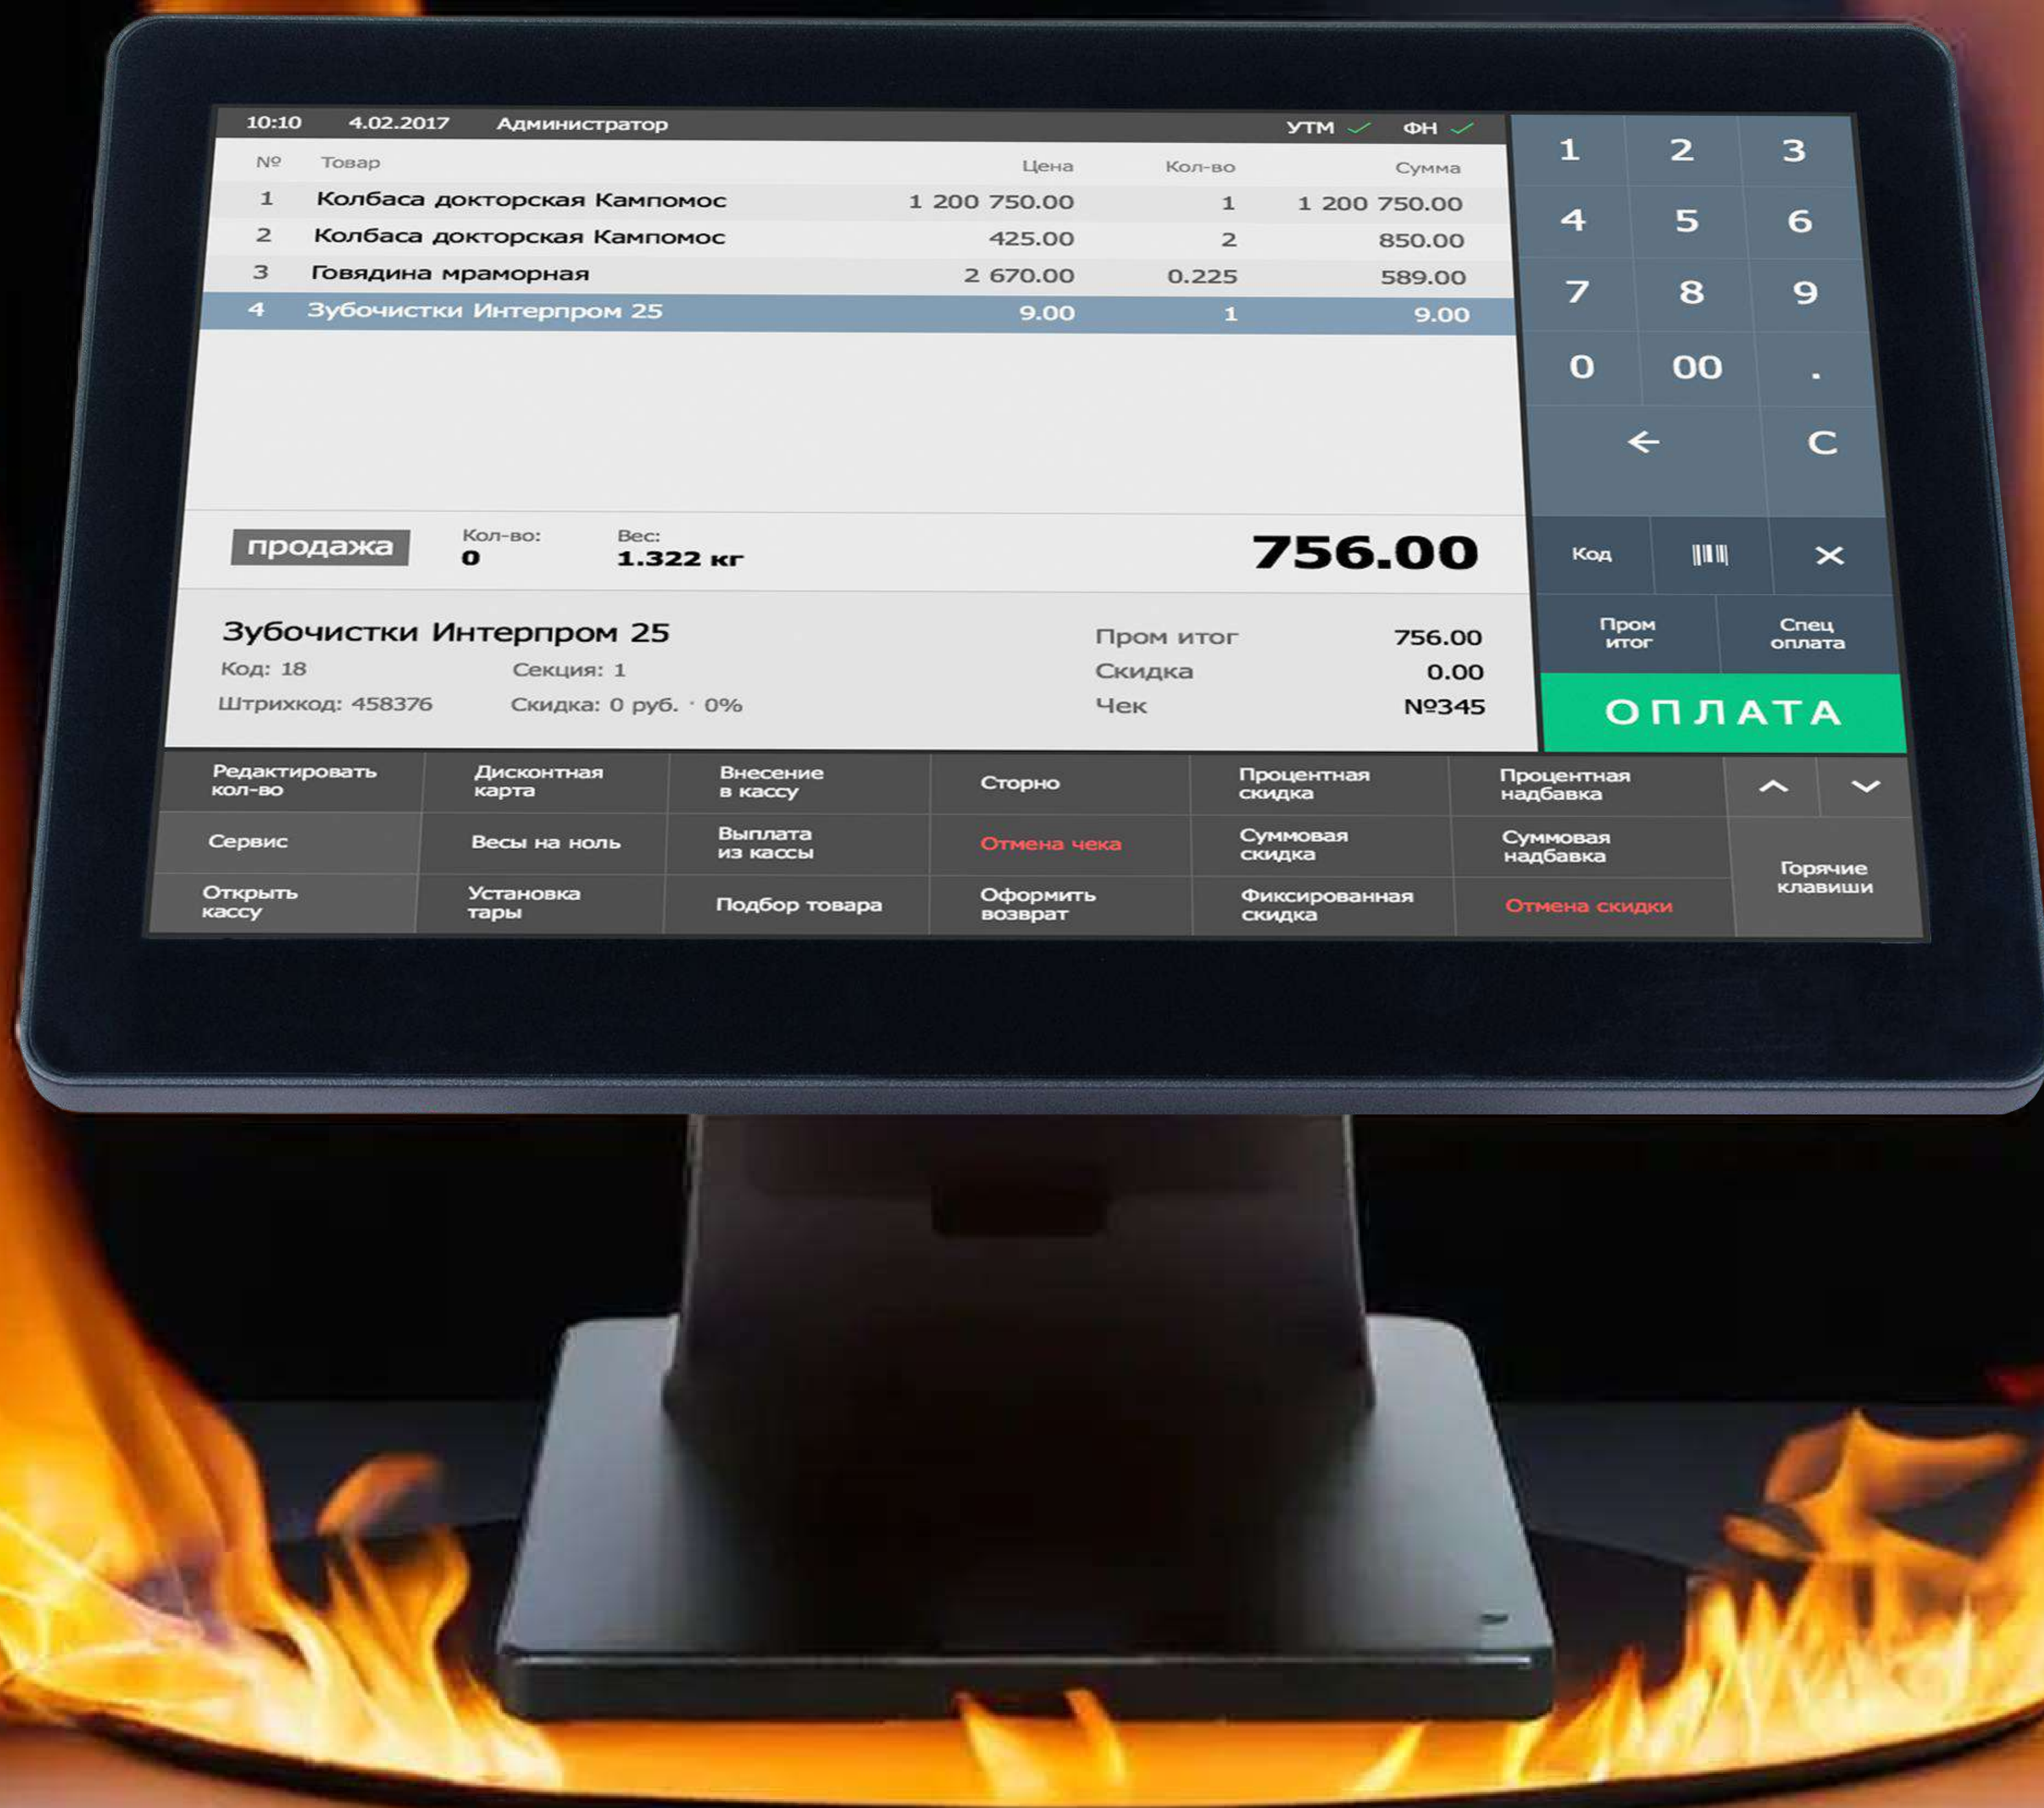

# ШИРОКОФОРМАТНЫЙ СЕНСОРНЫЙ МОНОБЛОК POSCENTER ATLAS 15.6" С ПРОЦЕССОРОМ INTEL CORE I3

**ПРОЦЕССОР INTEL  
CORE I3-4030U**

Металлический корпус –  
защита от внешних  
повреждений и статики.

Широкоформатный  
экран 15.6" абсолютно  
плоский емкостный  
многоточечный

Размещение  
на разных  
поверхностях

Скрытая прокладка  
кабелей – более  
аккуратное и чистое  
рабочее место